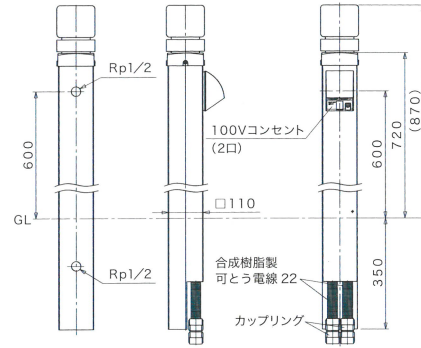

■ S / ダブルコンセント(100V用)仕様