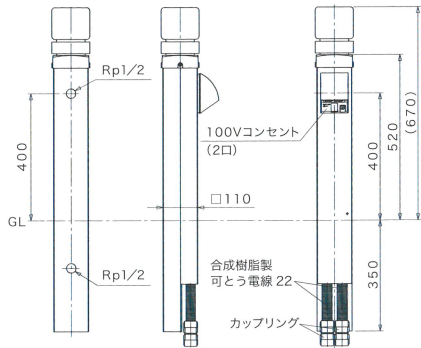

ご注文は
専用オーダーシートを
ご利用ください。

明暗センサー付LED照明を取り付けることもできます。

写真は ODELIC
製品名 [OG 254 619] となります。

水電柱

■ SS / ダブルコンセント(100V用)仕様

仕様	LED照明	型番	価格(税抜)
シルバー		MP850-A1E1S	¥89,000
ダークステン		MP850-A1E1D	¥94,000
ブラックブロンズ		MP850-A1E1B	¥94,000
シルバー	○	MP850-A1E1S-L	¥105,800
ダークステン	○	MP850-A1E1D-L	¥110,800
ブラックブロンズ	○	MP850-A1E1B-L	¥110,800