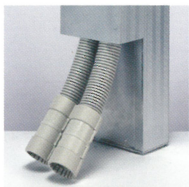

※写真はサインLED照明付Mサイズ
EV・PHV充電コンセント200V仕様はMサイズのみ対応

高圧洗浄機で
面倒な洗車もラクラク

※写真はLED照明付Sサイズ

お庭の水栓柱と軒下のコンセントを一体化し、
より便利さ、スマートさを追求しました。

充電コンセントへの拡張性も備えており、高圧洗浄機はもちろん、EV(電気自動車)やPHV(プラグインハイブリッド自動車)の充電もラクラク。LED照明付タイプもご用意し、夜は家の前の明かりとりとしてもお使いいただけます。

水電柱は「あったらいいな」を形にしました。

※写真はLED照明付SSサイズ

PF管とカップリングは標準装備。PF管の取付けも手間いらず。

給水配管部と電気配線部を完全分離して水と電気のトラブルを未然に防止。
(特許 6001912)

すべての種類にLED照明有りとなしタイプがあります。LED照明は昼光色となります。
(消費電力：5.2W)

本体サイズ (mm) : □110

材質 : [外筒] アルミ形材

[キャップ] AES

[配管] HI-VP (内部ウレタンフォーム充填)

電気配管 : 合成樹脂製可とう電線管 22・カップリング付

仕上 : アルマイト加工

サイズ : SS
カラー : ダークステン

サイズ : S
カラー : シルバー

サイズ : M (EV・PHV充電コンセント)
200V仕様
カラー : ブラックブロンズ

サイズ : M (ダブルコンセント)
100V仕様
カラー : ダークステン

■凍結のおそれがある場合は、必ず水抜栓を設置してください。