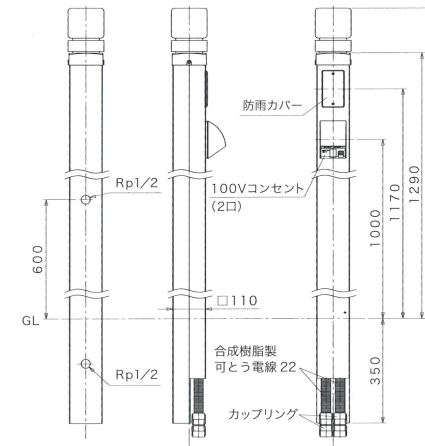

■ M / ダブルコンセント(100V用)仕様