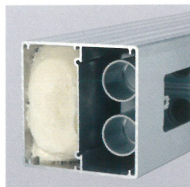

※写真はサインLED照明付Mサイズ
EV・PHV充電コンセント200V仕様はMサイズのみ対応

高圧洗浄機で
面倒な洗車もラクラク

※写真はLED照明付Sサイズ

お庭の水栓柱と軒下のコンセントを一体化し、
より便利さ、スマートさを追求しました。

充電コンセントへの拡張性も備えており、高圧洗浄機はもちろん、EV(電気自動車)やPHV(プラグインハイブリッド自動車)の充電もラクラク。LED照明付タイプもご用意し、夜は家の前の明かりとりとしてもお使いいただけます。

水電柱は「あったらいいな」を形にしました。

※写真はLED照明付SSサイズ

PF管とカップリングは標準装備。PF管の取付けも手間いらず。

給水配管部と電気配線部を完全分離して水と電気のトラブルを未然に防止。
(特許 6001912)

すべての種類にLED照明有りとなしタイプがあります。LED照明は昼光色となります。
(消費電力：5.2W)

本体サイズ (mm) : □110

材質 : [外筒] アルミ形材

[キャップ] AES

[配管] HI-VP (内部ウレタンフォーム充填)

電気配管 : 合成樹脂製可とう電線管 22・カップリング付

仕上 : アルマイト加工

サイズ : SS
カラー : ダークステン

サイズ : S
カラー : シルバー

サイズ : M (EV・PHV充電コンセント)
200V仕様
カラー : ブラックブロンズ

サイズ : M (ダブルコンセント)
100V仕様
カラー : ダークステン

■凍結のおそれがある場合は、必ず水抜栓を設置してください。

■仕様は4種類、カラーも3色ご用意しました。お気に入りのサイズ、カラーの組み合わせをお選びください。

■水電柱とコンセントボックスの色の組み合わせは上記写真の通りとなります。

■本体に水栓は付属しておりません。別途お買い求めください。(おすすめ水栓を記載)

■サイズ : SS、サイズ : S はダブルコンセント(100V用)を標準装備。

■サイズ : M はダブルコンセント(100V用)仕様とEV・PHV充電用コンセント(200V用)仕様の2つの仕様を準備しました。