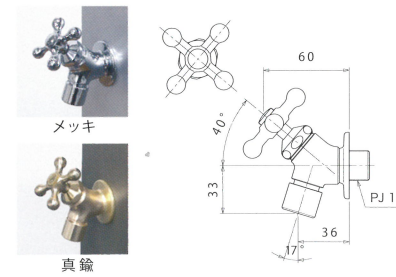

水電柱

■ SS / ダブルコンセント(100V用)仕様

仕様	LED照明	型番	価格(税抜)
シルバー		MP850-A1E1S	¥89,000
ダークステン		MP850-A1E1D	¥94,000
ブラックブロンズ		MP850-A1E1B	¥94,000
シルバー	○	MP850-A1E1S-L	¥105,800
ダークステン	○	MP850-A1E1D-L	¥110,800
ブラックブロンズ	○	MP850-A1E1B-L	¥110,800

■ S / ダブルコンセント(100V用)仕様

仕様	LED照明	型番	価格(税抜)
シルバー		MP1050-A1E1S	¥96,000
ダークステン		MP1050-A1E1D	¥101,000
ブラックブロンズ		MP1050-A1E1B	¥101,000
シルバー	○	MP1050-A1E1S-L	¥112,800
ダークステン	○	MP1050-A1E1D-L	¥117,800
ブラックブロンズ	○	MP1050-A1E1B-L	¥117,800

■ M / ダブルコンセント(100V用)仕様

仕様	LED照明	型番	価格(税抜)
シルバー		MP1620-A1E1S	¥118,000
ダークステン		MP1620-A1E1D	¥123,000
ブラックブロンズ		MP1620-A1E1B	¥123,000
シルバー	○	MP1620-A1E1S-L	¥134,800
ダークステン	○	MP1620-A1E1D-L	¥139,800
ブラックブロンズ	○	MP1620-A1E1B-L	¥139,800

■ M / EV・PHV 充電用コンセント(200V用)仕様

仕様	LED照明	型番	価格(税抜)
シルバー		MP1620-A1E22S	¥134,000
ダークステン		MP1620-A1E22D	¥139,000
ブラックブロンズ		MP1620-A1E22B	¥139,000
シルバー	○	MP1620-A1E22S-L	¥150,800
ダークステン	○	MP1620-A1E22D-L	¥155,800
ブラックブロンズ	○	MP1620-A1E22B-L	¥155,800

- ■本品は寒冷地仕様ではありません。凍結の恐れのある地域では最寄りの水道工事ににご相談の上、適切な凍結防止策を施してください。
- ■EV・PHV 充電用として用いる場合は、必ず専用回路とし、漏電ブレーカーを設置してください。
- また施工に関しては、日本配線システム工業会「EV 普通充電用電気設備の施工ガイドライン」をご確認ください。
- ■本品の組付、施工、取扱いに関しては、同梱の「組付・施工・取扱説明書」をお読みいただき、安全に正しくお取扱いいただくようお願いいたします。

色とカタチが選べるおすすめ水栓 (別売り) JIS 適合品・凍害地域使用可

仕様	型番	価格(税抜)
メッキ	K13-2AP	¥11,300
真鍮	K13-2APN	¥8,500

仕様	型番	価格(税抜)
メッキ	K13-4AP	¥9,800
真鍮	K13-4APN	¥8,000

仕様	型番	価格(税抜)
メッキ	K13-30AP	¥8,700
真鍮	K13-30APN	¥7,600

水栓にはすべて、水をねを抑える泡沫アダプターと、ホースアダプターが同梱されています。真鍮の製品は月日が経つと青緑色のさび(緑青)が出たり、酸化現象で表面が黒っぽく変色します。これは素材の特徴としてご理解ください。