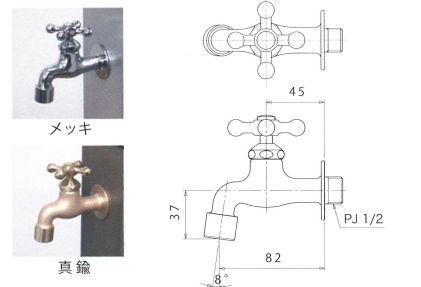

仕様	型番	価格(税抜)
メッキ	K13-4AP	¥9,800
真鍮	K13-4APN	¥8,000