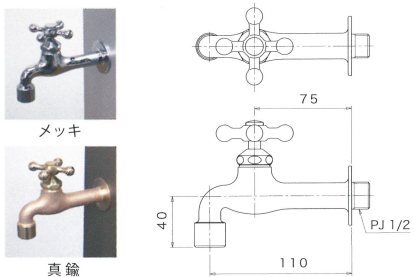

色とカタチが選べるおすすめ水栓 (別売り) JIS 適合品・凍害地域使用可

仕様	型番	価格(税抜)
メッキ	K13-2AP	¥11,300
真鍮	K13-2APN	¥8,500