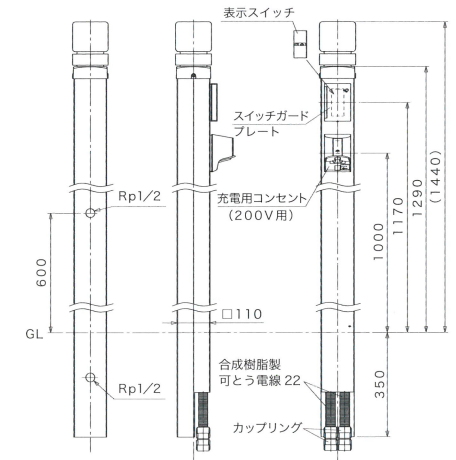

■ M / EV・PHV 充電用コンセント(200V用)仕様